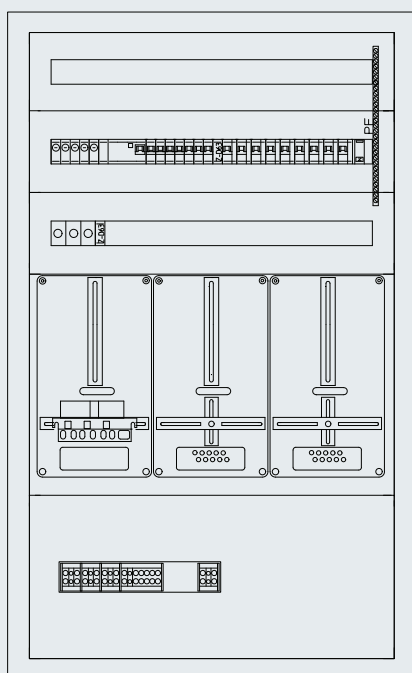

Mauerwannenabmessungen HxBxT in mm: 1235x754x240

- ▶ 1 Stk. Zählersteckleiste
  - ▶ 1 Stk. Zählerschleife verdrahtet
  - ▶ 1 Stk. FCFBD02DI-3
  - ▶ 3 Stk. Z-D02/SK
  - ▶ 1 Stk. Z-D63
  - ▶ 1 Stk. SPCT2-280/3
  - ▶ 1 Stk. PFIM-40/4/003-XG/A
  - ▶ 1 Stk. PKNM-16/1N/C/003-G/A-MW
  - ▶ 3 Stk. PLSM-B16-MW
  - ▶ 1 Stk. Z-D63
  - ▶ 1 Stk. PLSM-B16/1N-MW
  - ▶ 2 Stk. PLSM-B13/1N-MW
  - ▶ 1 Stk. Z-S230/S
  - ▶ 1 Stk. KL-29 Klemmschiene
- Sicherungssockel D02 3polig
  - Schraubkappe D02
  - Neutralleiterdurchführung
  - Überspannungsableiter T2 3polig
  - FI-Schalter Type XG/A, 40A, 4polig, 30mA
  - FI/LS-Schalter Type G/A C 16A, 1+Npolig, 30mA
  - Leitungsschutzschalter B 16A, 1polig
  - Neutralleiterdurchführung
  - Leitungsschutzschalter B 13A, 1+Npolig
  - Leitungsschutzschalter B16A, 1+Npolig
  - Stromstoßschalter 1polig

Mauerwannenabmessungen HxBxT in mm: 1235x754x240

**Aufputzverteiler Farbe Grau Zählerplätze: 3 Nachzählerreihen: 3**  
**Art.Nr. 147433**

Außenabmessungen HxBxT in mm: 1260x800x262

- ▶ 1 Stk. Zählersteckleiste
  - ▶ 1 Stk. Zählerschleife verdrahtet
  - ▶ 1 Stk. FCFBD02DI-3
  - ▶ 3 Stk. Z-D02/SK
  - ▶ 1 Stk. Z-D63
  - ▶ 1 Stk. SPBT12-280/3
  - ▶ 1 Stk. PFIM-40/4/003-XG/A
  - ▶ 3 Stk. PLSM-B16-MW
  - ▶ 1 Stk. Z-D63
  - ▶ 1 Stk. PLSM-B16/1N-MW
  - ▶ 2 Stk. PLSM-B13/1N-MW
  - ▶ 1 Stk. Z-S230/S
  - ▶ 1 Stk. KL-29 Klemmschiene
- Sicherungssockel D02 3polig
  - Schraubkappe D02
  - Neutralleiterdurchführung
  - Blitzstrom-Überspannungsableiter T1+T2 3polig
  - FI-Schalter Type XG/A, 40A, 4polig, 30mA
  - Leitungsschutzschalter B 16A, 1polig
  - Neutralleiterdurchführung
  - Leitungsschutzschalter B 13A, 1+Npolig
  - Leitungsschutzschalter B16A, 1+Npolig
  - Stromstoßschalter 1polig