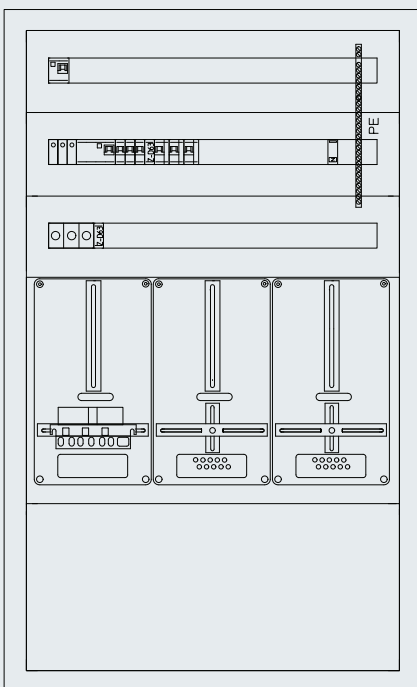

**NEU**

Mauerwannenabmessungen HxBxT in mm: 1385x754x240

**Unterputzverteiler Farbe Grau Zählerplätze: 3 Nachzählerreihen: 3**  
**Art.Nr. 173132**

Mauerwannenabmessungen HxBxT in mm: 1235x754x240

**Aufputzverteiler Farbe Grau Zählerplätze: 3 Nachzählerreihen: 3**  
**Art.Nr. 173121**

Außenabmessungen HxBxT in mm: 1260x800x262

**Aufputzverteiler Farbe Grau Zählerplätze: 3 Nachzählerreihen: 5**  
**Art.Nr. 300854**

**NEU**

Außenabmessungen HxBxT in mm: 1560x800x262

- ▶ 1 Stk. Zählersteckleiste
  - ▶ 1 Stk. Zählerschleife verdrahtet
  - ▶ 1 Stk. SPCT2-280/3
  - ▶ 1 Stk. FCFBD02DI-3
  - ▶ 3 Stk. Z-D02/SK
  - ▶ 1 Stk. Z-D63
  - ▶ 1 Stk. PFIM-40/4/003-XG/A
  - ▶ 3 Stk. PLSM-B16-MW
  - ▶ 1 Stk. Z-D63
  - ▶ 1 Stk. PLSM-B16/1N-MW
  - ▶ 2 Stk. PLSM-B13/1N-MW
  - ▶ 1 Stk. Z-S230/S
  - ▶ 1 Stk. KL-29 Klemmschiene
- Überspannungsableiter T2 3polig
  - Sicherungssockel D02 3polig
  - Schraubkappe D02
  - Neutralleiterdurchführung
  - FI-Schalter Type XG/A, 40A, 4polig, 30mA
  - Leitungsschutzschalter B 16A, 1polig
  - Neutralleiterdurchführung
  - Leitungsschutzschalter B 13A, 1+Npolig
  - Leitungsschutzschalter B16A, 1+Npolig
  - Stromstoßschalter 1polig