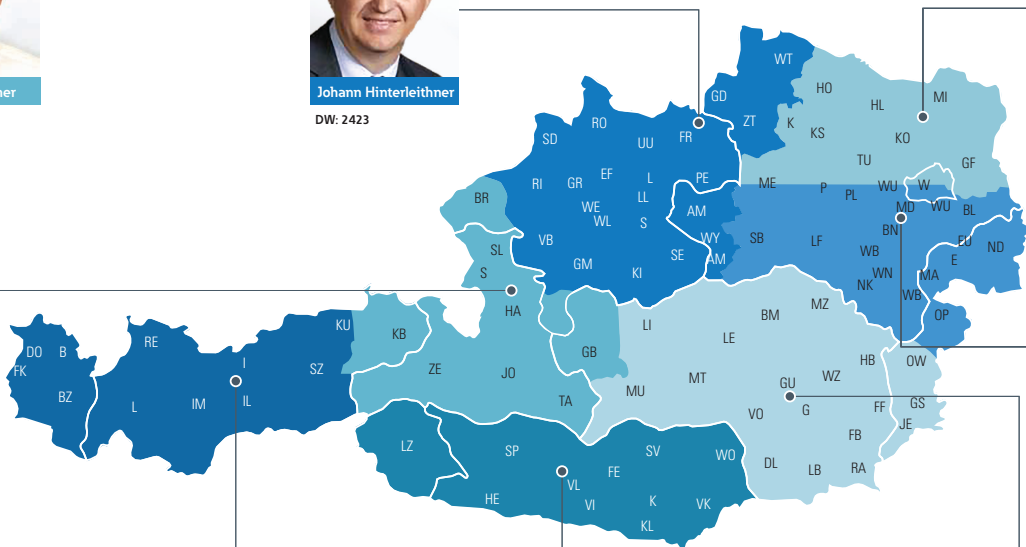

**E-Mail:** ProjektierungVienna@Eaton.com

Hasenschwandtner

DW: 2342

Johann Hinterleithner

DW: 2423

Christian Hagen

DW: 3223

Stefan Holler