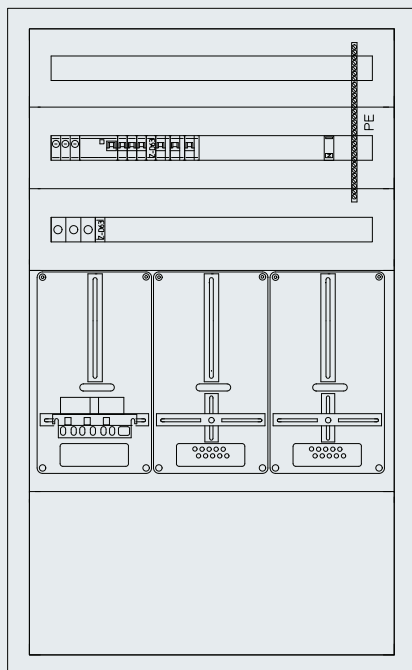

Außenabmessungen HxBxT in mm: 1260x800x262

**Aufputzverteiler Farbe Grau Zählerplätze: 3 Nachzählerreihen: 5**  
**Art.Nr. 300854**

**NEU**

Außenabmessungen HxBxT in mm: 1560x800x262

- ▶ 1 Stk. Zählersteckleiste
  - ▶ 1 Stk. Zählerschleife verdrahtet
  - ▶ 1 Stk. SPCT2-280/3
  - ▶ 1 Stk. FCFBD02DI-3
  - ▶ 3 Stk. Z-D02/SK
  - ▶ 1 Stk. Z-D63
  - ▶ 1 Stk. PFIM-40/4/003-XG/A
  - ▶ 3 Stk. PLSM-B16-MW
  - ▶ 1 Stk. Z-D63
  - ▶ 1 Stk. PLSM-B16/1N-MW
  - ▶ 2 Stk. PLSM-B13/1N-MW
  - ▶ 1 Stk. Z-S230/S
  - ▶ 1 Stk. KL-29 Klemmschiene
- Überspannungsableiter T2 3polig
  - Sicherungssockel D02 3polig
  - Schraubkappe D02
  - Neutralleiterdurchführung
  - FI-Schalter Type XG/A, 40A, 4polig, 30mA
  - Leitungsschutzschalter B 16A, 1polig
  - Neutralleiterdurchführung
  - Leitungsschutzschalter B 13A, 1+Npolig
  - Leitungsschutzschalter B16A, 1+Npolig
  - Stromstoßschalter 1polig

Mauerwannenabmessungen HxBxT in mm: 1235x754x240

- ▶ 1 Stk. Zählersteckleiste
  - ▶ 1 Stk. Zählerschleife verdrahtet
  - ▶ 1 Stk. FCFBD02DI-3
  - ▶ 3 Stk. Z-D02/SK
  - ▶ 1 Stk. Z-D63
  - ▶ 1 Stk. SPCT2-280/3
  - ▶ 1 Stk. PFIM-40/4/003-XG/A
  - ▶ 1 Stk. PKNM-16/1N/C/003-G/A-MW
  - ▶ 3 Stk. PLSM-B16-MW
  - ▶ 1 Stk. Z-D63
  - ▶ 1 Stk. PLSM-B16/1N-MW
  - ▶ 2 Stk. PLSM-B13/1N-MW
  - ▶ 1 Stk. Z-S230/S
  - ▶ 1 Stk. KL-29 Klemmschiene
- Sicherungssockel D02 3polig
  - Schraubkappe D02
  - Neutralleiterdurchführung
  - Überspannungsableiter T2 3polig
  - FI-Schalter Type XG/A, 40A, 4polig, 30mA
  - FI/LS-Schalter Type G/A C 16A, 1+Npolig, 30mA
  - Leitungsschutzschalter B 16A, 1polig
  - Neutralleiterdurchführung
  - Leitungsschutzschalter B 13A, 1+Npolig
  - Leitungsschutzschalter B16A, 1+Npolig
  - Stromstoßschalter 1polig