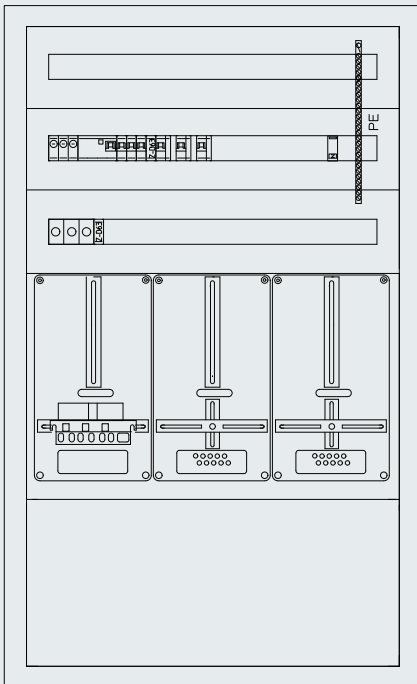

Ausführung Ybbs+

Unterputzverteiler Farbe Weiß Zählerplätze: 3 Nachzählerreihen: 3
Art.Nr. 173120

Mauerwannenabmessungen HxBxT in mm: 1235x754x240

Unterputzverteiler Farbe Weiß Zählerplätze: 3 Nachzählerreihen: 4
Art.Nr. 300853

NEU

Mauerwannenabmessungen HxBxT in mm: 1385x754x240

Unterputzverteiler Farbe Grau Zählerplätze: 3 Nachzählerreihen: 3
Art.Nr. 173132

Mauerwannenabmessungen HxBxT in mm: 1235x754x240

Aufputzverteiler Farbe Grau Zählerplätze: 3 Nachzählerreihen: 3
Art.Nr. 173121

Außenabmessungen HxBxT in mm: 1260x800x262

Aufputzverteiler Farbe Grau Zählerplätze: 3 Nachzählerreihen: 5
Art.Nr. 300854

NEU

Außenabmessungen HxBxT in mm: 1560x800x262

1. 1 Stk. Zählersteckleiste
   - 1 Stk. Zählerschleife verdrahtet
   - 1 Stk. SPCT2-280/3
   - 1 Stk. FCFBD02DI-3
   - 3 Stk. Z-D02/SK
   - 1 Stk. Z-D63
   - 1 Stk. PFIM-40/4/003-XG/A
   - 3 Stk. PLSM-B16-MW
   - 1 Stk. Z-D63
   - 1 Stk. PLSM-B16/1N-MW
   - 2 Stk. PLSM-B13/1N-MW
   - 1 Stk. Z-S230/S
   - 1 Stk. KL-29 Klemmschiene
2. Überspannungsableiter T2 3polig
   - Sicherungssockel D02 3polig
   - Schraubkappe D02
   - Neutralleiterdurchführung
   - FI-Schalter Type XG/A, 40A, 4polig, 30mA
   - Leitungsschutzschalter B 16A, 1polig
   - Neutralleiterdurchführung
   - Leitungsschutzschalter B 13A, 1+Npolig
   - Leitungsschutzschalter B16A, 1+Npolig
   - Stromstoßschalter 1polig